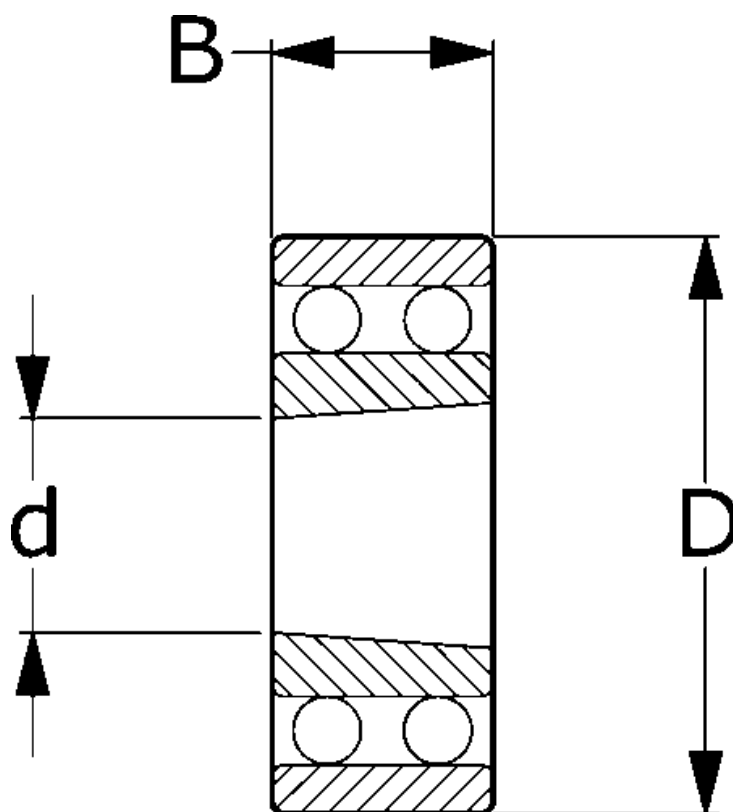

Varenummer: 571106503304

Beskrivelse: NSK Toradet selvoprettende kugleleje 1313KJC3
C3 d=65 D=140 B=33

Mål

= Flere måldata: Hent PDF katalog under dokumenter

$B = 33$

$d = 65$

$D = 140$